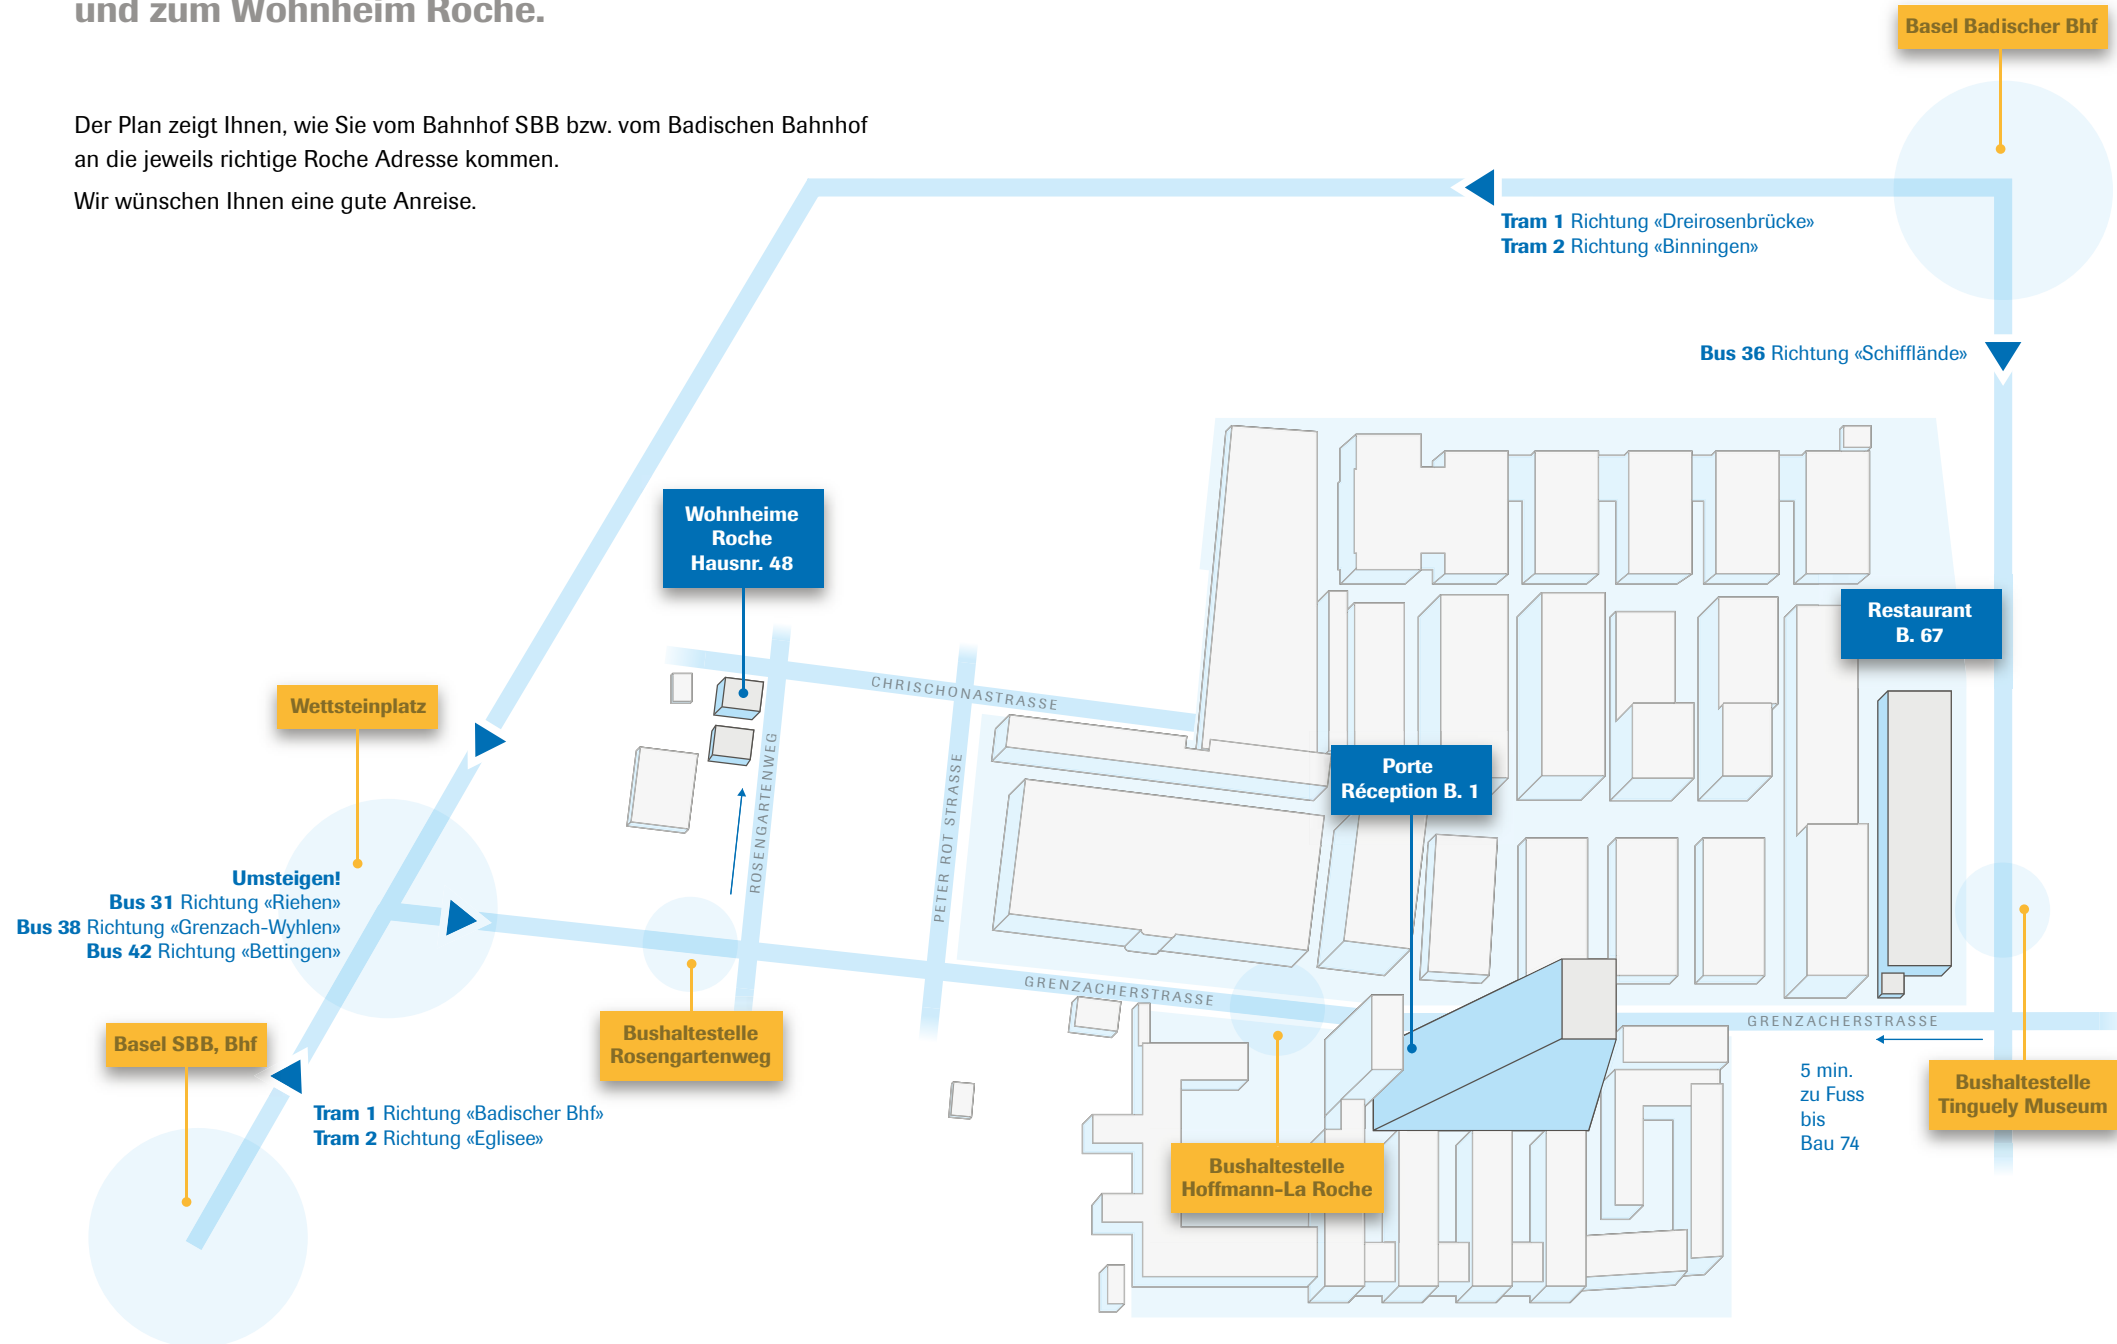

Roche Learning Center Kaiseraugst: Areal- und Umgebungsplan.

Hier können Sie sich orientieren, wie Sie individuell zum Roche Learning Center Kaiseraugst gelangen.

Gültig ab Oktober 2018

*Gut ankommen.
Roche in Basel und Kaiseraugst finden.*

Lerne Zukunft. Lerne Roche.

Ihr Weg zum Roche Areal Basel und zum Wohnheim Roche.

Der Plan zeigt Ihnen, wie Sie vom Bahnhof SBB bzw. vom Badischen Bahnhof an die jeweils richtige Roche Adresse kommen.

Wir wünschen Ihnen eine gute Anreise.