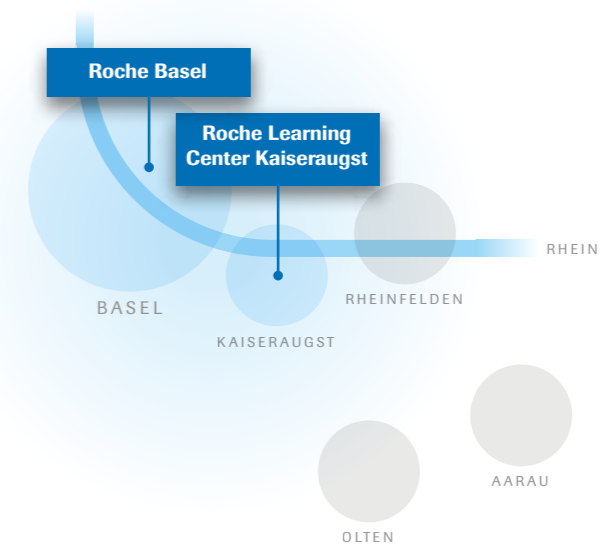

# Roche Learning Center Kaiseraugst: Areal- und Umgebungsplan.

Hier können Sie sich orientieren, wie Sie individuell zum Roche Learning Center Kaiseraugst gelangen.

Gültig ab 17. November 2017

*Gut ankommen.  
Roche in Basel und Kaiseraugst finden.*

## Ihr Weg zum Roche Areal Basel und zum Wohnheim Roche.

Der Plan zeigt Ihnen, wie Sie vom Bahnhof SBB bzw. vom Badischen Bahnhof an die jeweils richtige Roche Adresse kommen.

Wir wünschen Ihnen eine gute Anreise.

### Regioplan Basel-Kaiseraugst