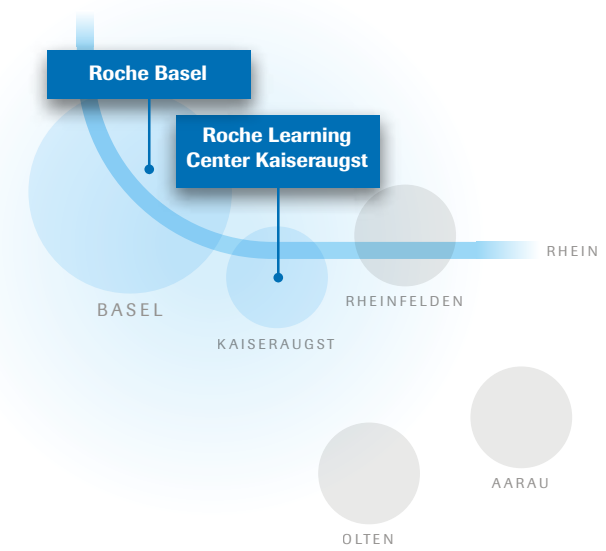

Roche Learning Center Kaiseraugst: Areal- und Umgebungsplan.

Hier können Sie sich orientieren, wie Sie individuell zum Roche Learning Center Kaiseraugst gelangen.

Gültig ab Oktober 2018

*Gut ankommen.
Roche in Basel und Kaiseraugst finden.*

Lerne Zukunft. Lerne Roche.

Ihr Weg zum Roche Areal Basel und zum Wohnheim Roche.

Der Plan zeigt Ihnen, wie Sie vom Bahnhof SBB bzw. vom Badischen Bahnhof an die jeweils richtige Roche Adresse kommen.

Wir wünschen Ihnen eine gute Anreise.

Weitere nützliche Infos.

F. Hoffmann-La Roche AG

Berufsbildung
CH-4070 Basel
Schweiz
Tel. 061 688 22 33

Regioplan Basel-Kaiseraugst

Fahrpläne:

Alle Verbindungen unter www.sbb.ch