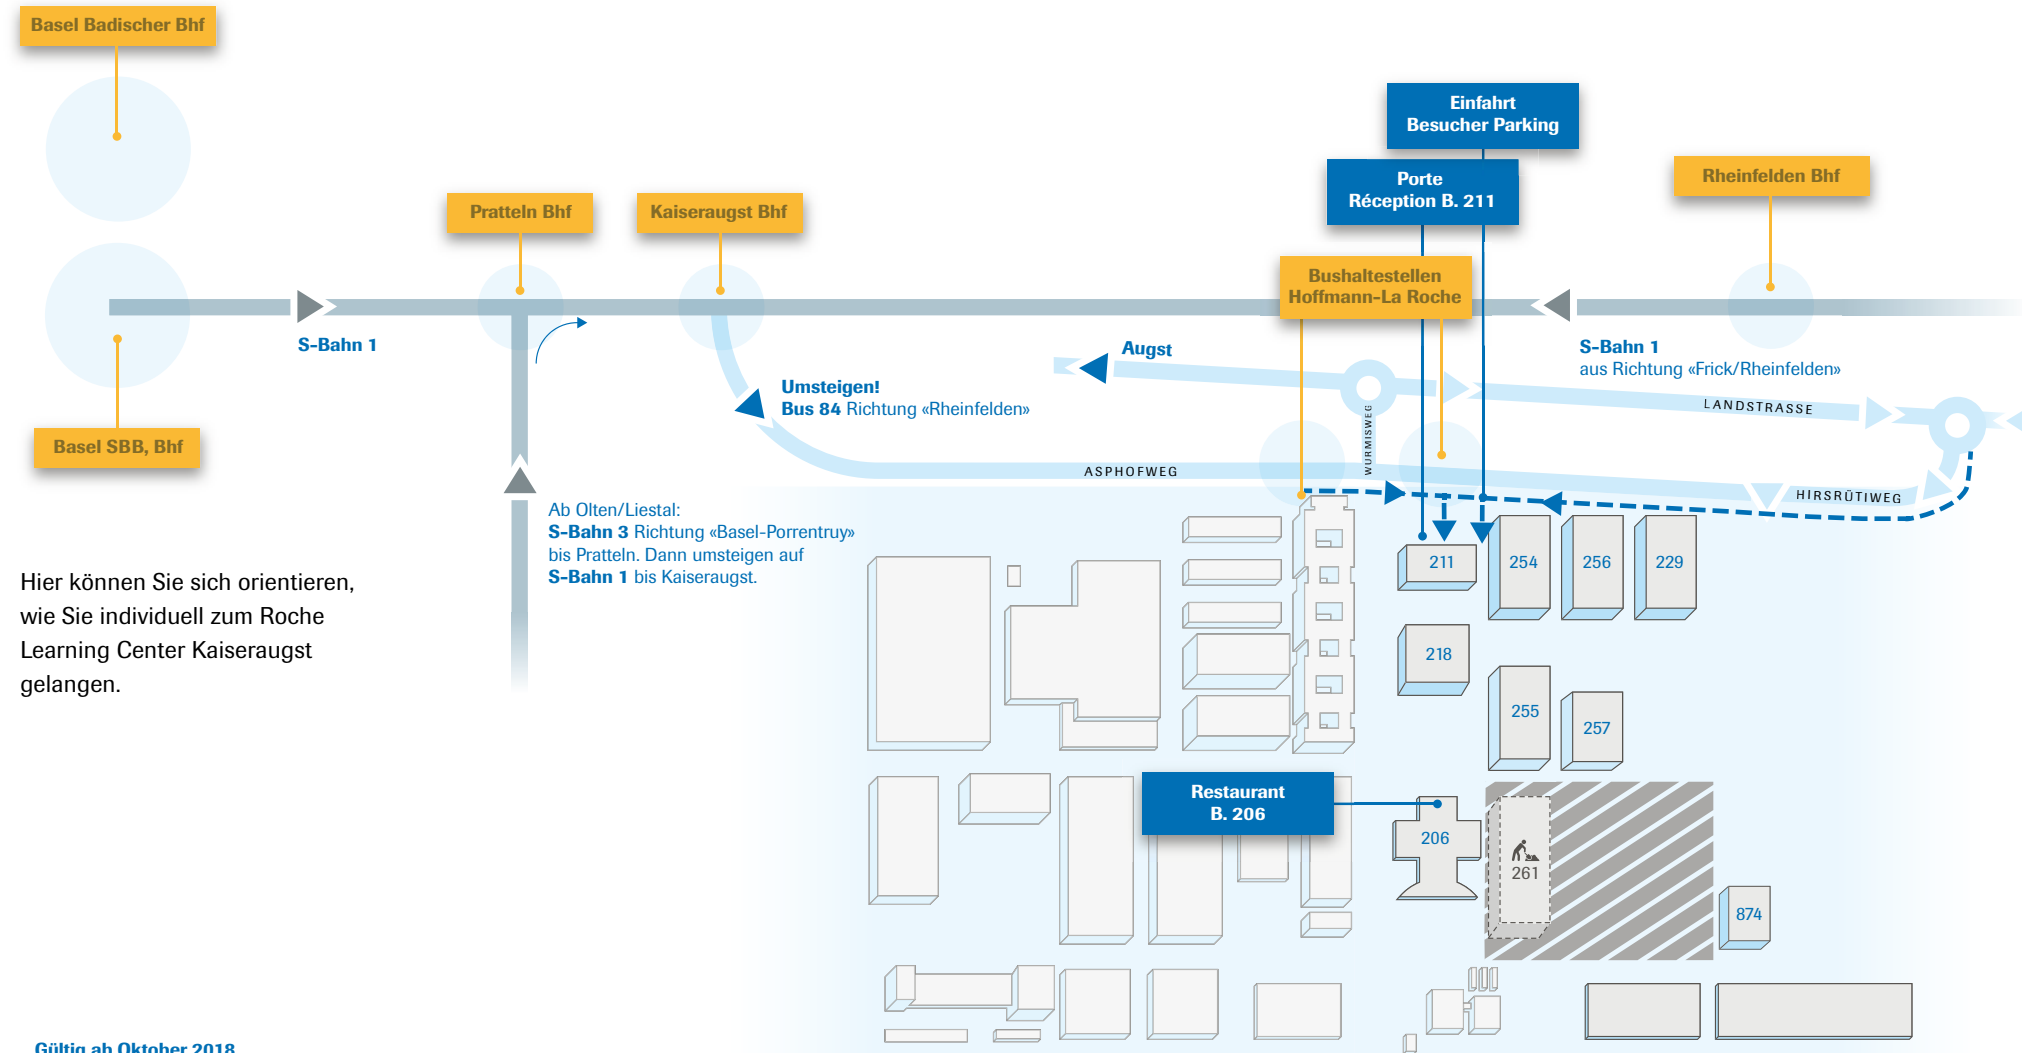

Roche Learning Center Kaiseraugst: Areal- und Umgebungsplan.

Hier können Sie sich orientieren, wie Sie individuell zum Roche Learning Center Kaiseraugst gelangen.

Gültig ab Oktober 2018

*Gut ankommen.
Roche in Basel und Kaiseraugst finden.*

Lerne Zukunft. Lerne Roche.

Ihr Weg zum Roche Areal Basel und zum Wohnheim Roche.

Der Plan zeigt Ihnen, wie Sie vom Bahnhof SBB bzw. vom Badischen Bahnhof an die jeweils richtige Roche Adresse kommen.

Wir wünschen Ihnen eine gute Anreise.