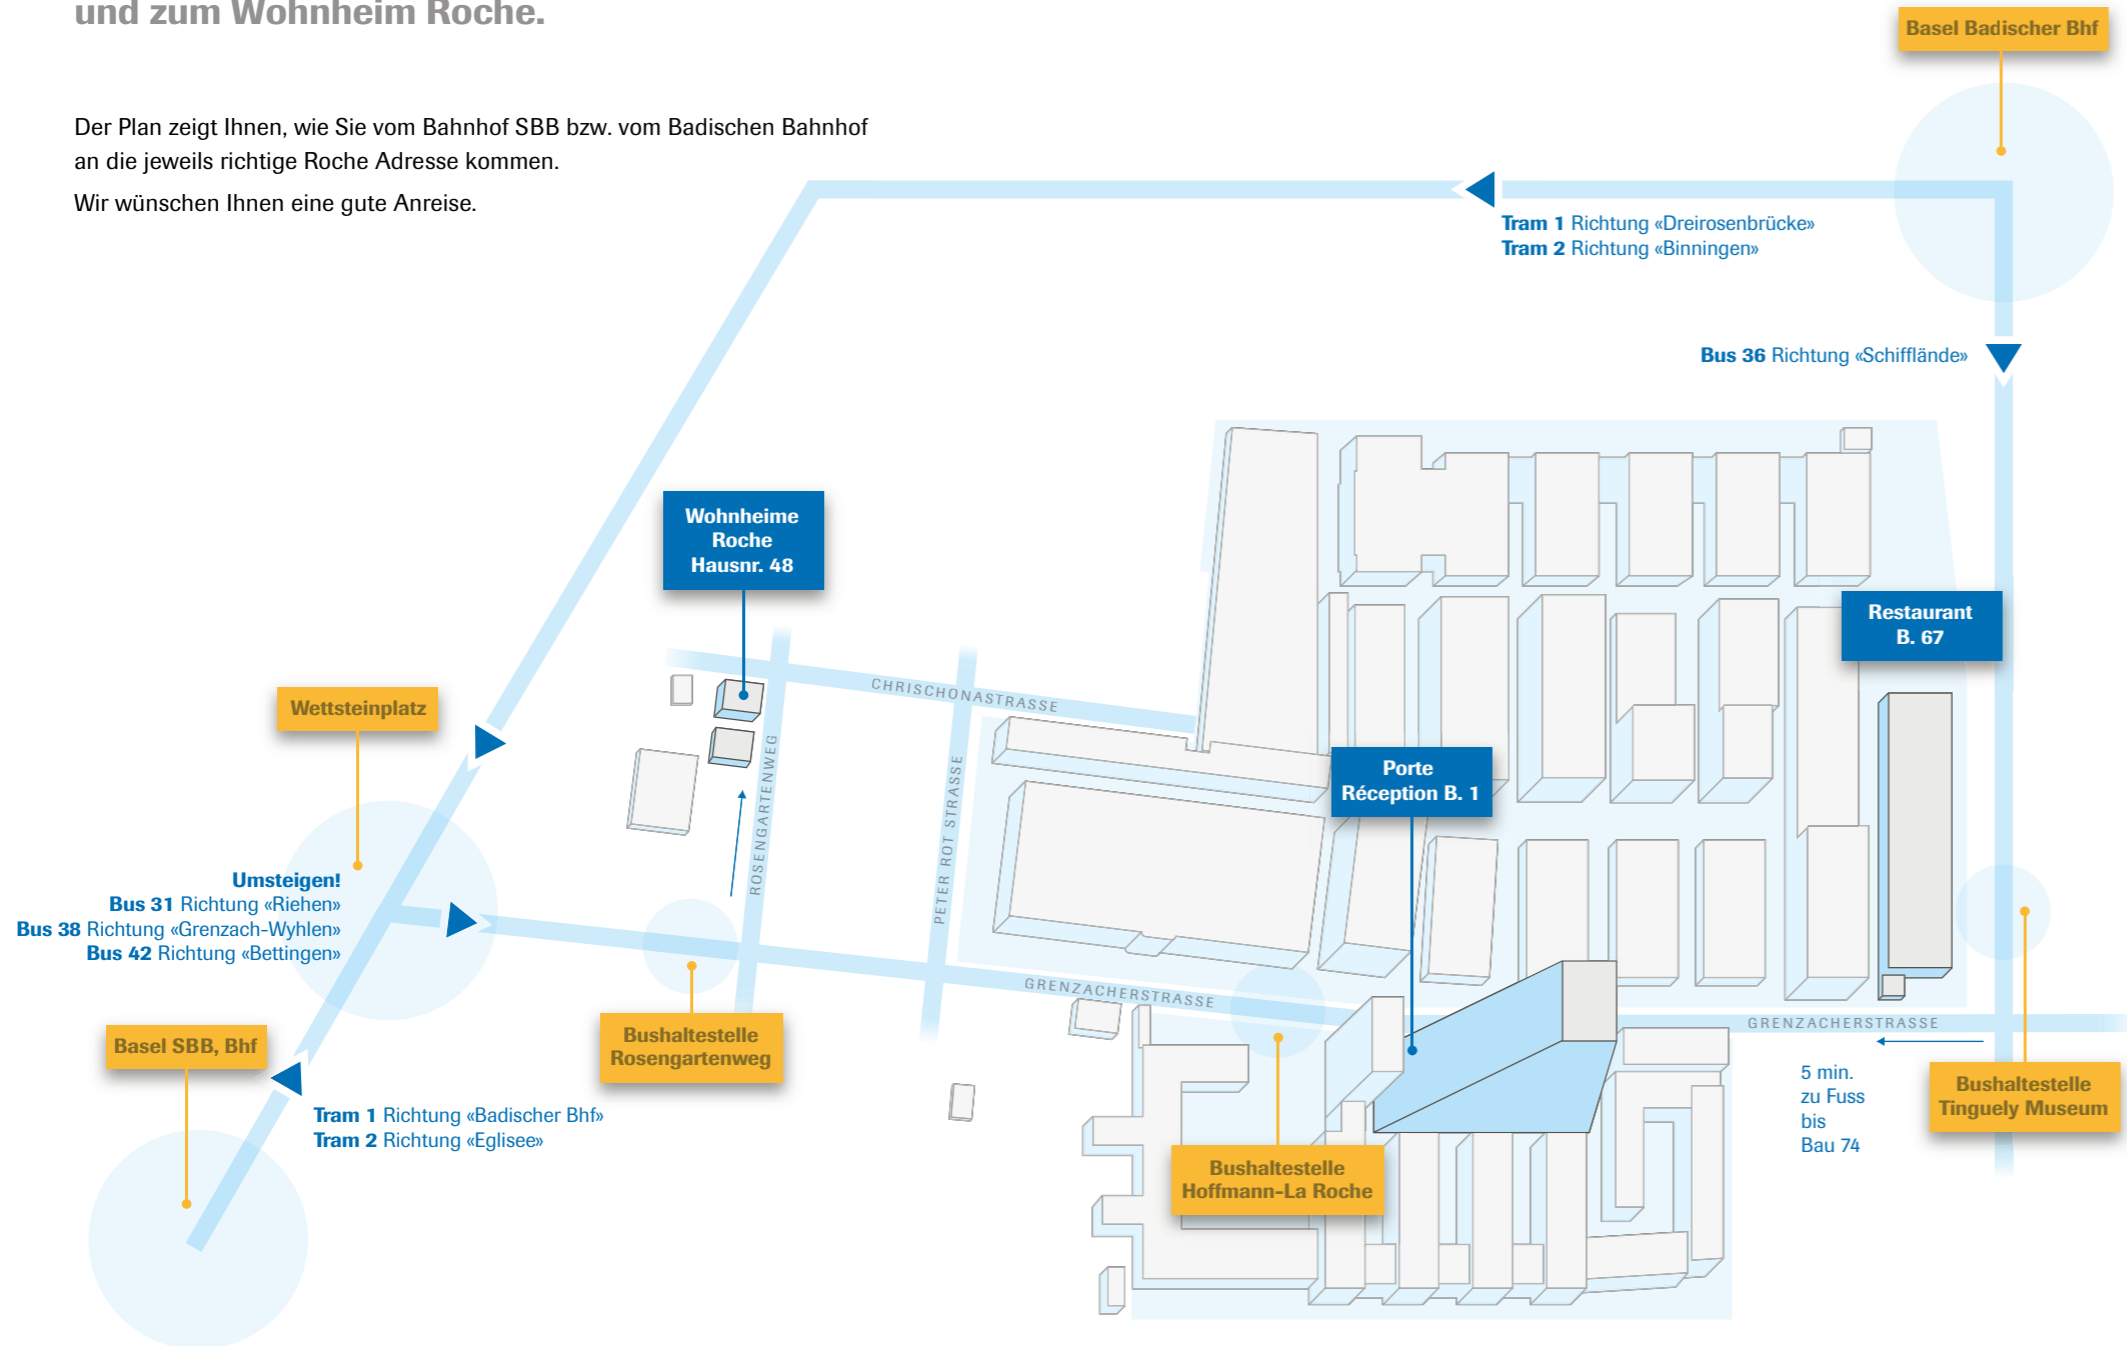

# Roche Learning Center Kaiseraugst: Areal- und Umgebungsplan.

Hier können Sie sich orientieren, wie Sie individuell zum Roche Learning Center Kaiseraugst gelangen.

Gültig ab 17. November 2017

*Gut ankommen.  
Roche in Basel und Kaiseraugst finden.*

## Ihr Weg zum Roche Areal Basel und zum Wohnheim Roche.

Der Plan zeigt Ihnen, wie Sie vom Bahnhof SBB bzw. vom Badischen Bahnhof an die jeweils richtige Roche Adresse kommen.

Wir wünschen Ihnen eine gute Anreise.

### Regioplan Basel-Kaiseraugst