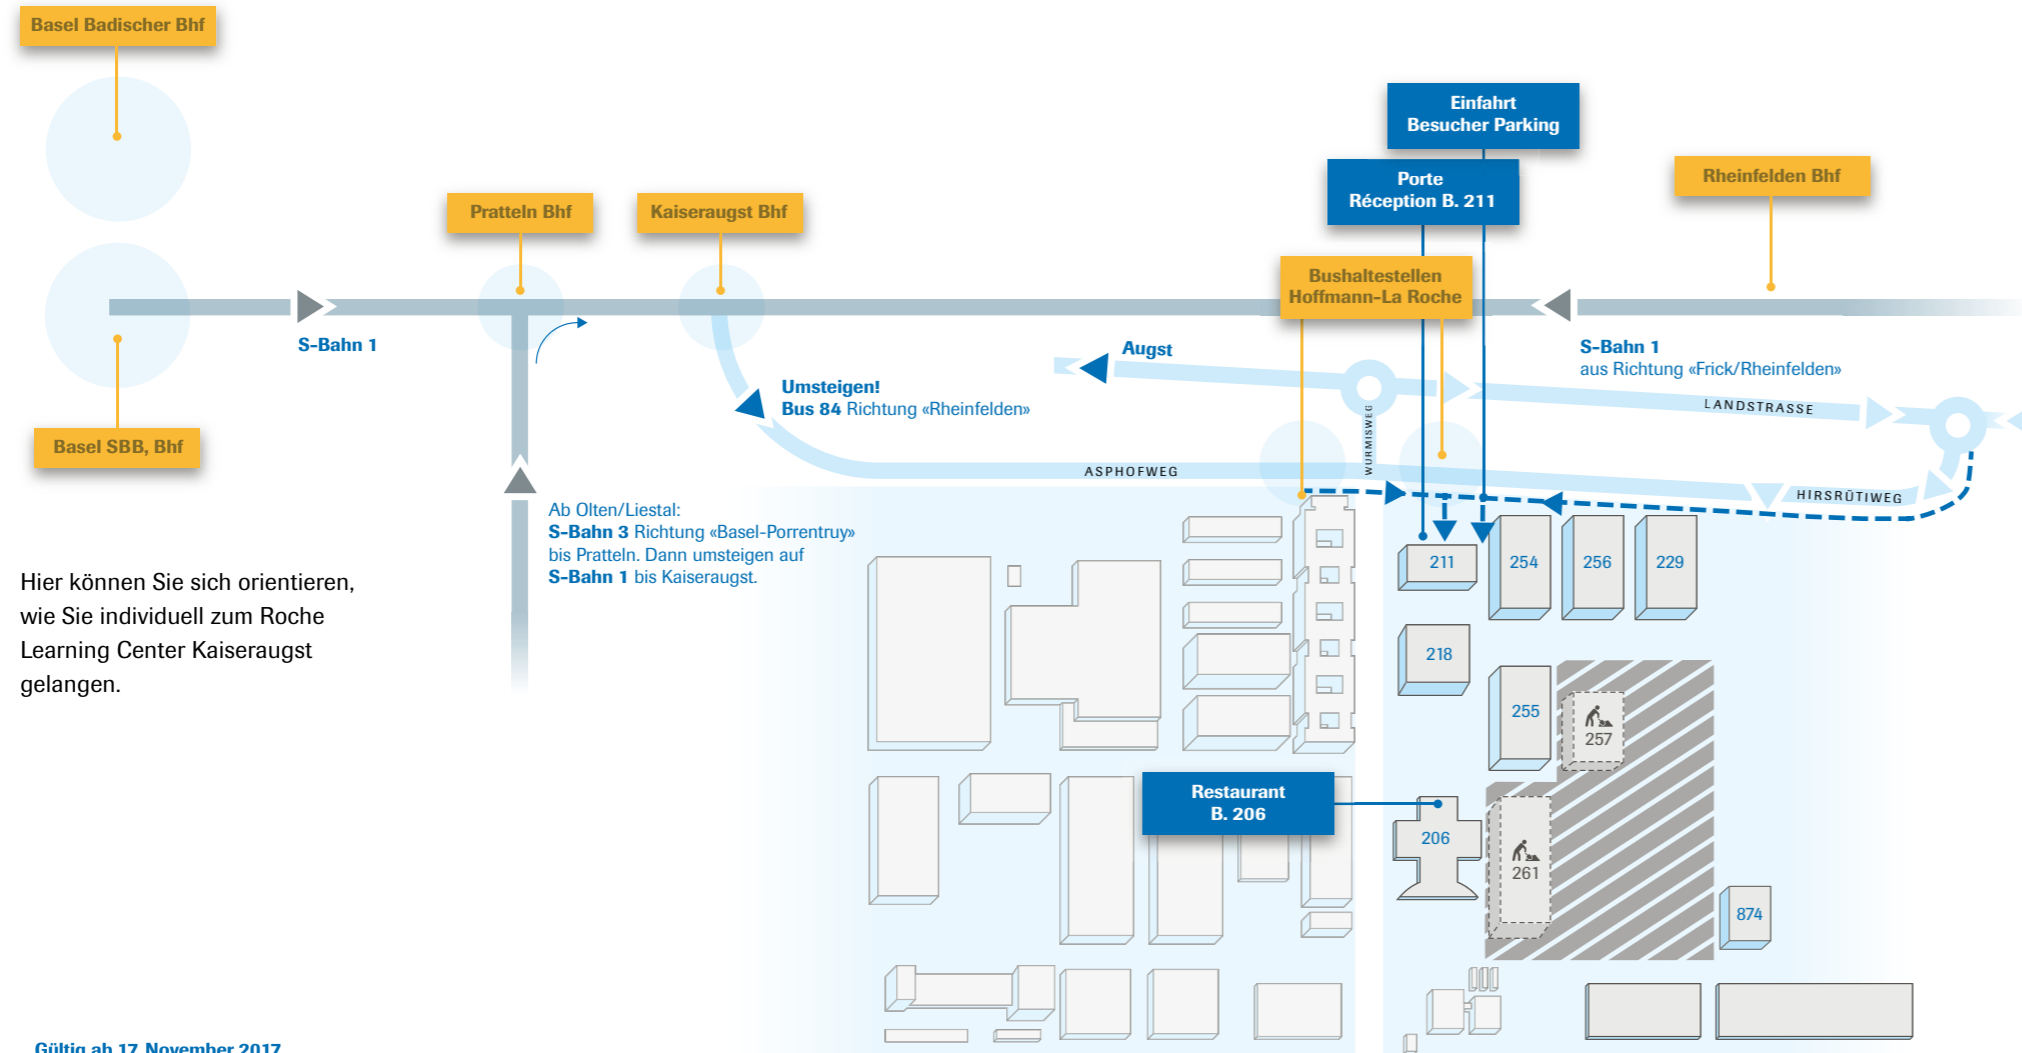

# Roche Learning Center Kaiseraugst: Areal- und Umgebungsplan.

Hier können Sie sich orientieren, wie Sie individuell zum Roche Learning Center Kaiseraugst gelangen.

Gültig ab 17. November 2017

*Gut ankommen.  
Roche in Basel und Kaiseraugst finden.*

## Ihr Weg zum Roche Areal Basel und zum Wohnheim Roche.

Der Plan zeigt Ihnen, wie Sie vom Bahnhof SBB bzw. vom Badischen Bahnhof an die jeweils richtige Roche Adresse kommen.

Wir wünschen Ihnen eine gute Anreise.

### Regioplan Basel-Kaiseraugst