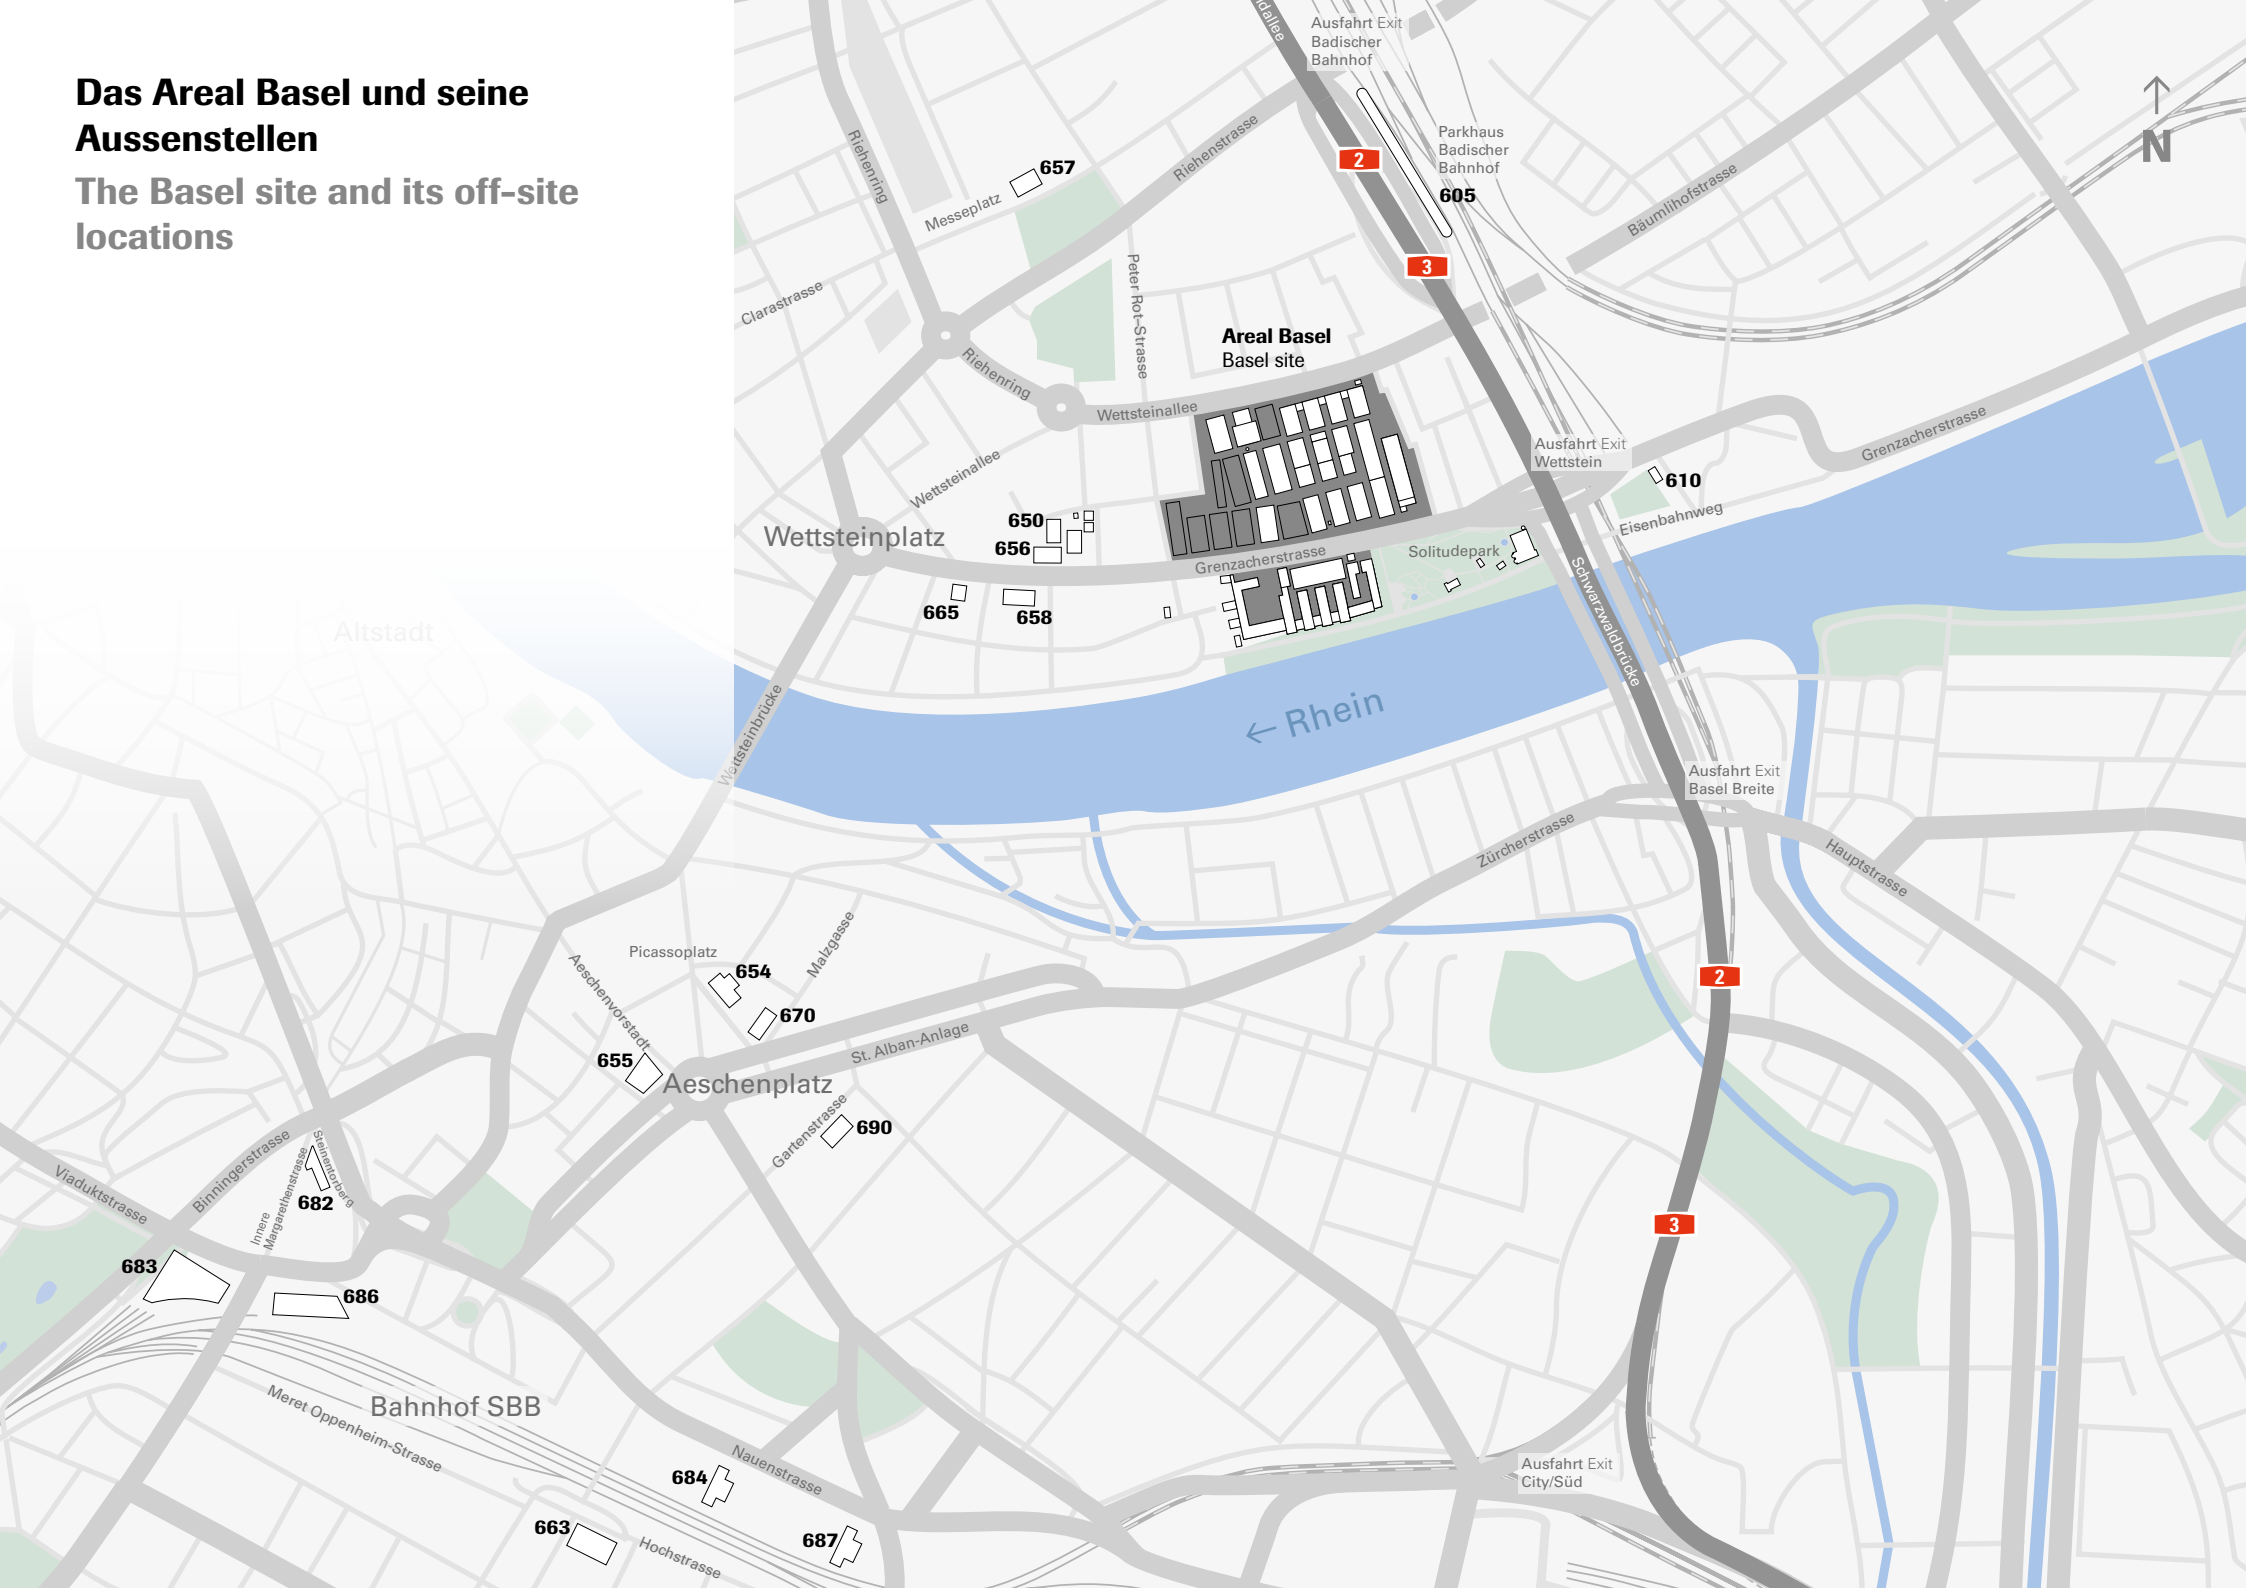

Das Areal Basel und seine Aussenstellen

The Basel site and its off-site locations