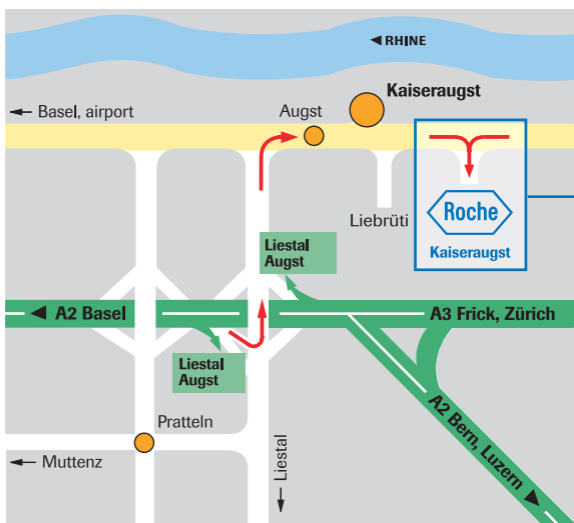

Sie kommen mit dem Personenwagen

Ein-/Ausfahrt für Tiefgarage Bau 67

Zugang zum Abholen des Fahrzeuges via Eingang **67** und **81**

- **Einfahrt (Personalausweis erforderlich)** ● **Ausfahrt**
- 1 Wettsteinallee, Rampe 2 und 3
- 2 Beuggenstrasse, Rampe 1

● Ausfahrt

Museum Tinguely

● Einfahrt Parkplatz

Zufahrt via Grenzacherstrasse, direkt bei der Auffahrt zur Autobahn A2

Wir bitten Sie, ...

... den Besucherausweis offen zu tragen und beim Verlassen des Areals an der Porte abzugeben

Access to car via entrance **Porte 74**

● Entrance

- 1 from parking levels 2-6 via Peter Rot-Strasse (visitors)
- 2 from parking levels 3-6 via Grenzacherstrasse

- Exit
- ① City
- ② Motorway

Arriving by car (staff)

Museum Tinguely

● Car park entrance

Access via Grenzacherstrasse, next to the A2 junction

Travelling to Roche Kaiseraugst

Porte Main entrance

- Security
- Reception
- Turnstile
- Bicycle gate

We kindly ask you ...